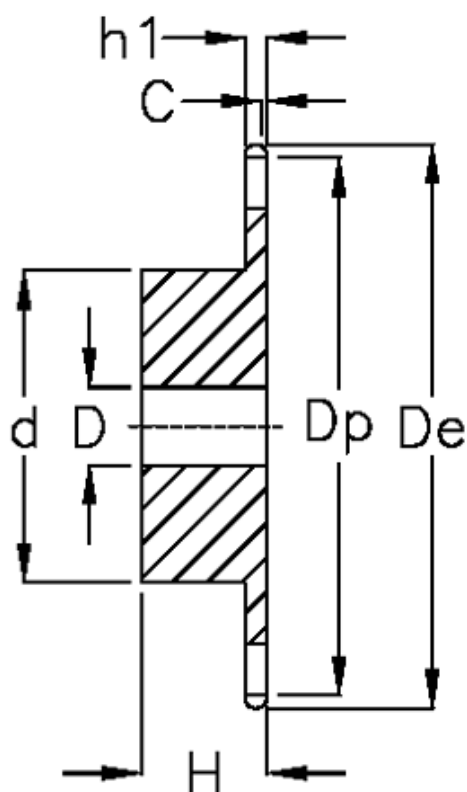

Varenummer: 616011010018
Beskrivelse: Navhjul 24 B-1 Z=18 simplex
forboret

Mål

Antal tænder	= 18
C	= 4
d	= *140
D	= $25 \pm 0,5$
De	= 234.3
Dp	= 219.42
For kædebetegnelse	= 24 B-1
For kæde størrelse	= 1 1/2" x 1"

H	= 55
h1	= 24.1